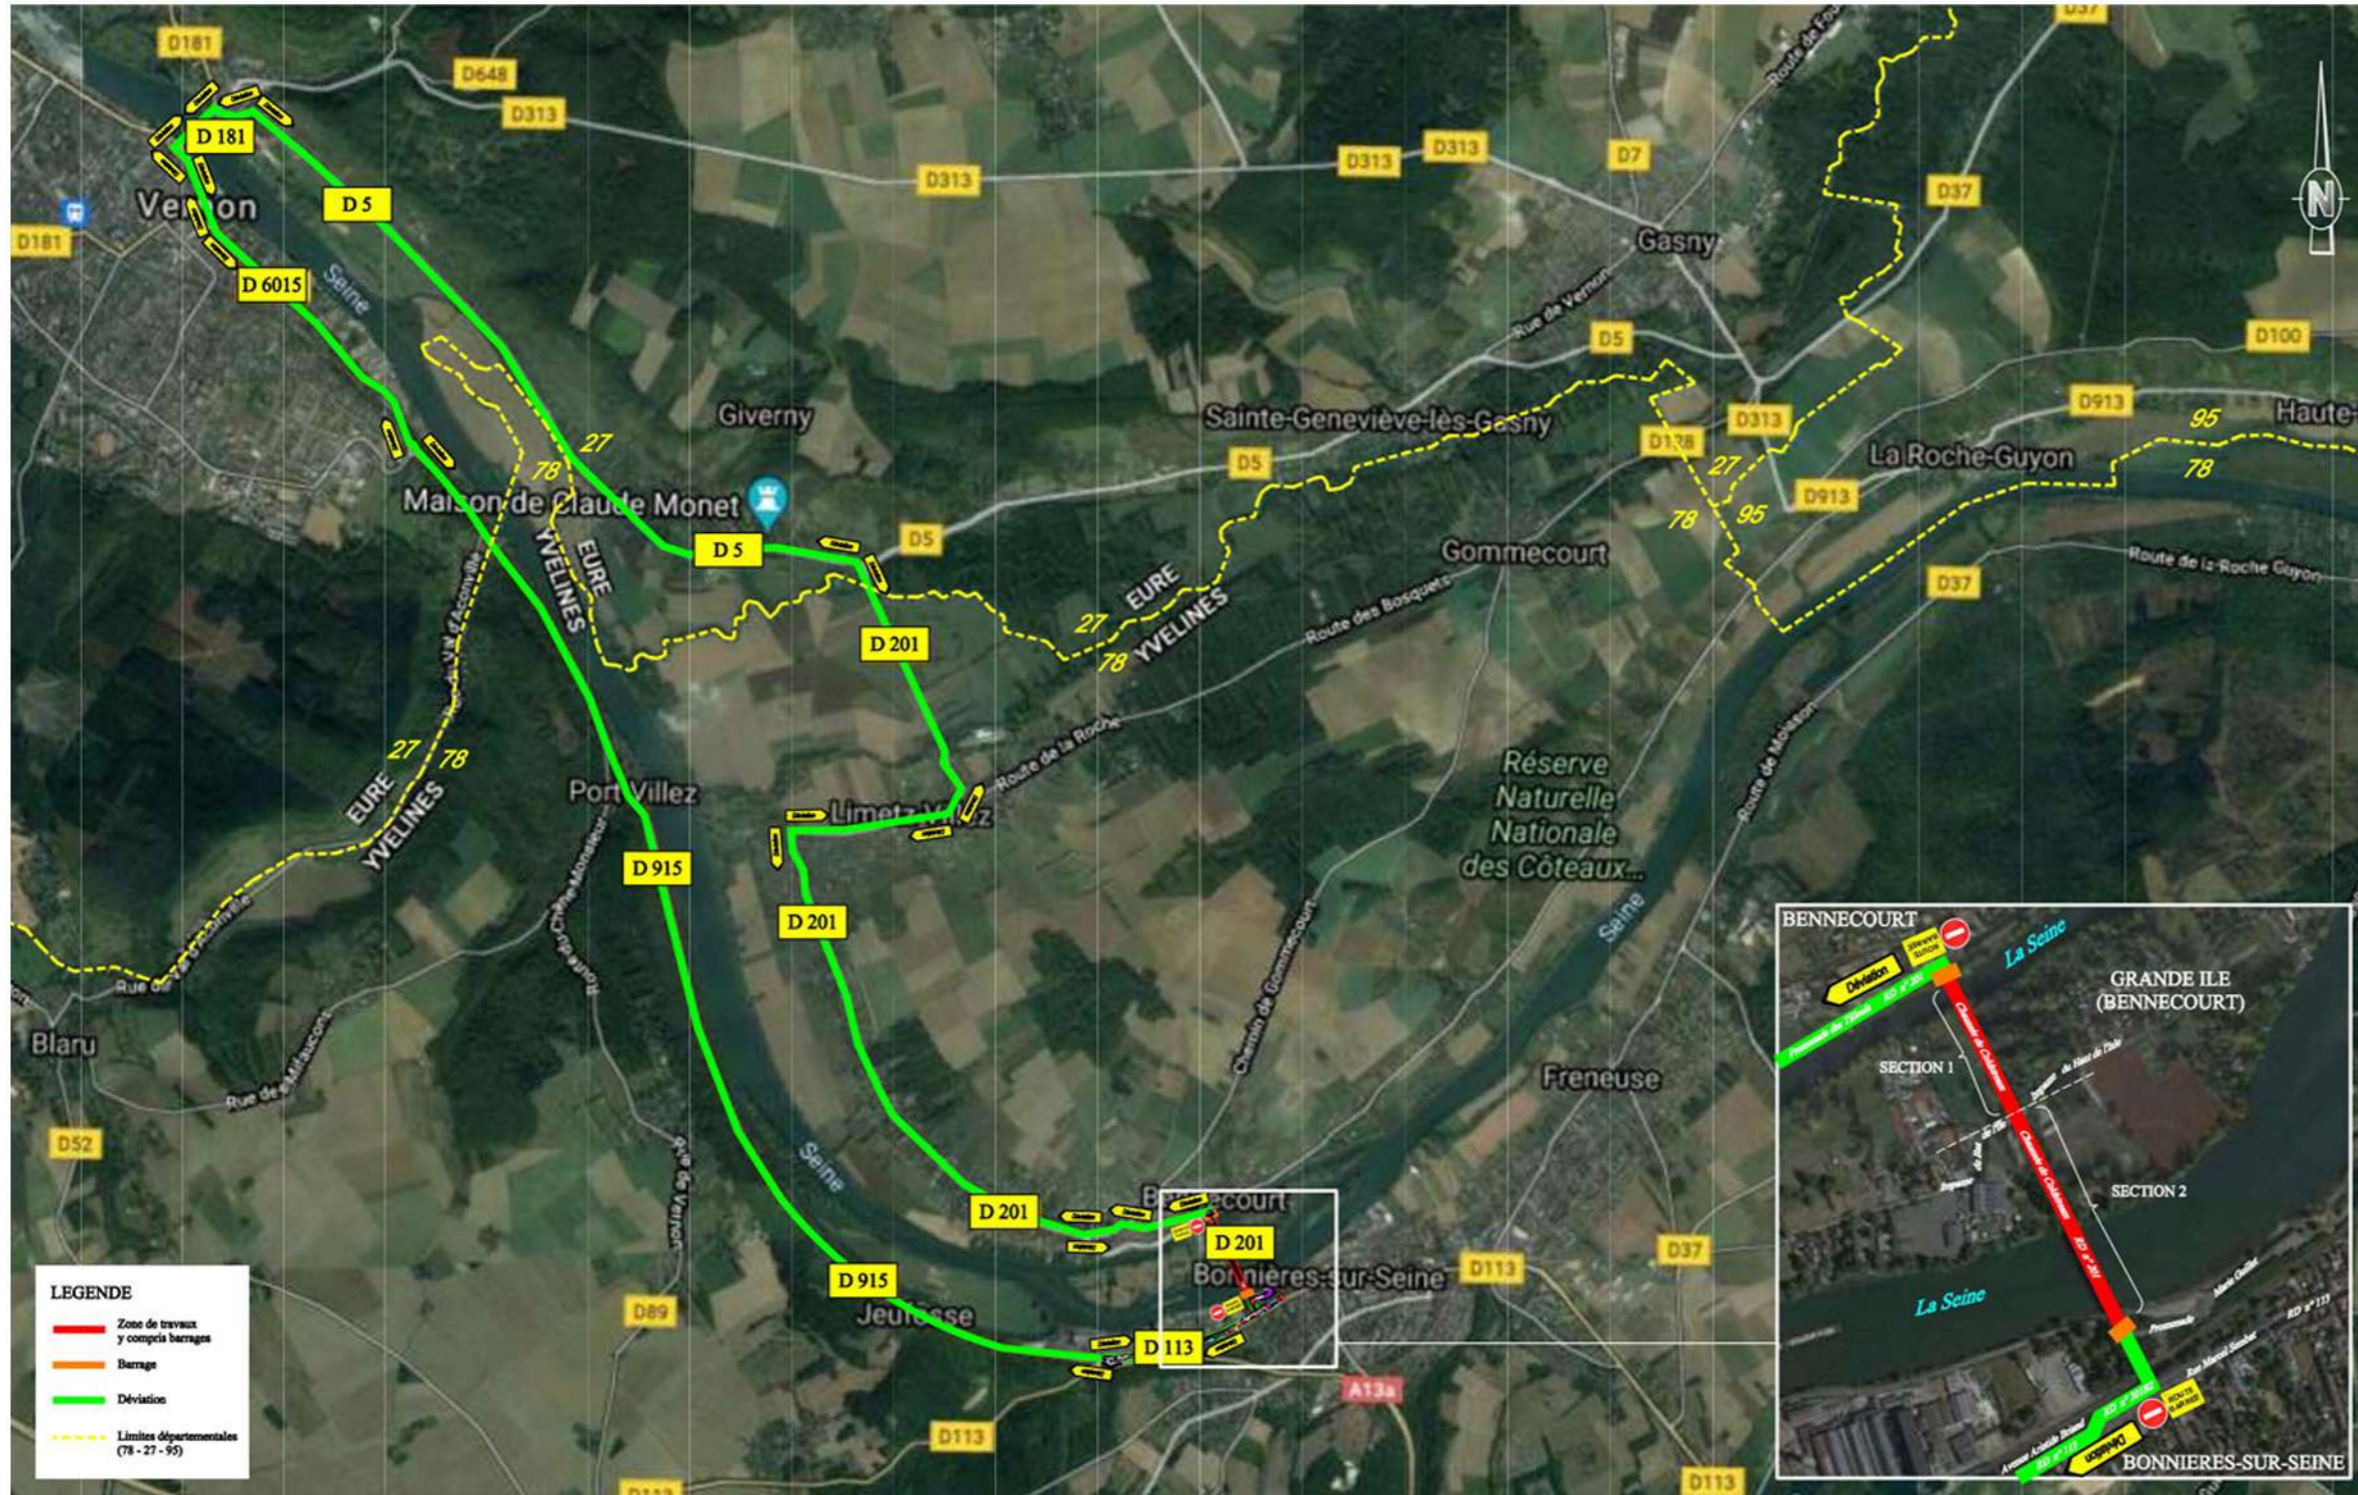

Annexe 1

Fermeture de la RD 201 (chaussée du Coldstream) entre BONNIERES-SUR-SEINE et BENNECOURT

Plan de déviation

Accès à la «grande île» par BONNIERES-SUR-SEINE

Accès à la «grande île» par BENNECOURT