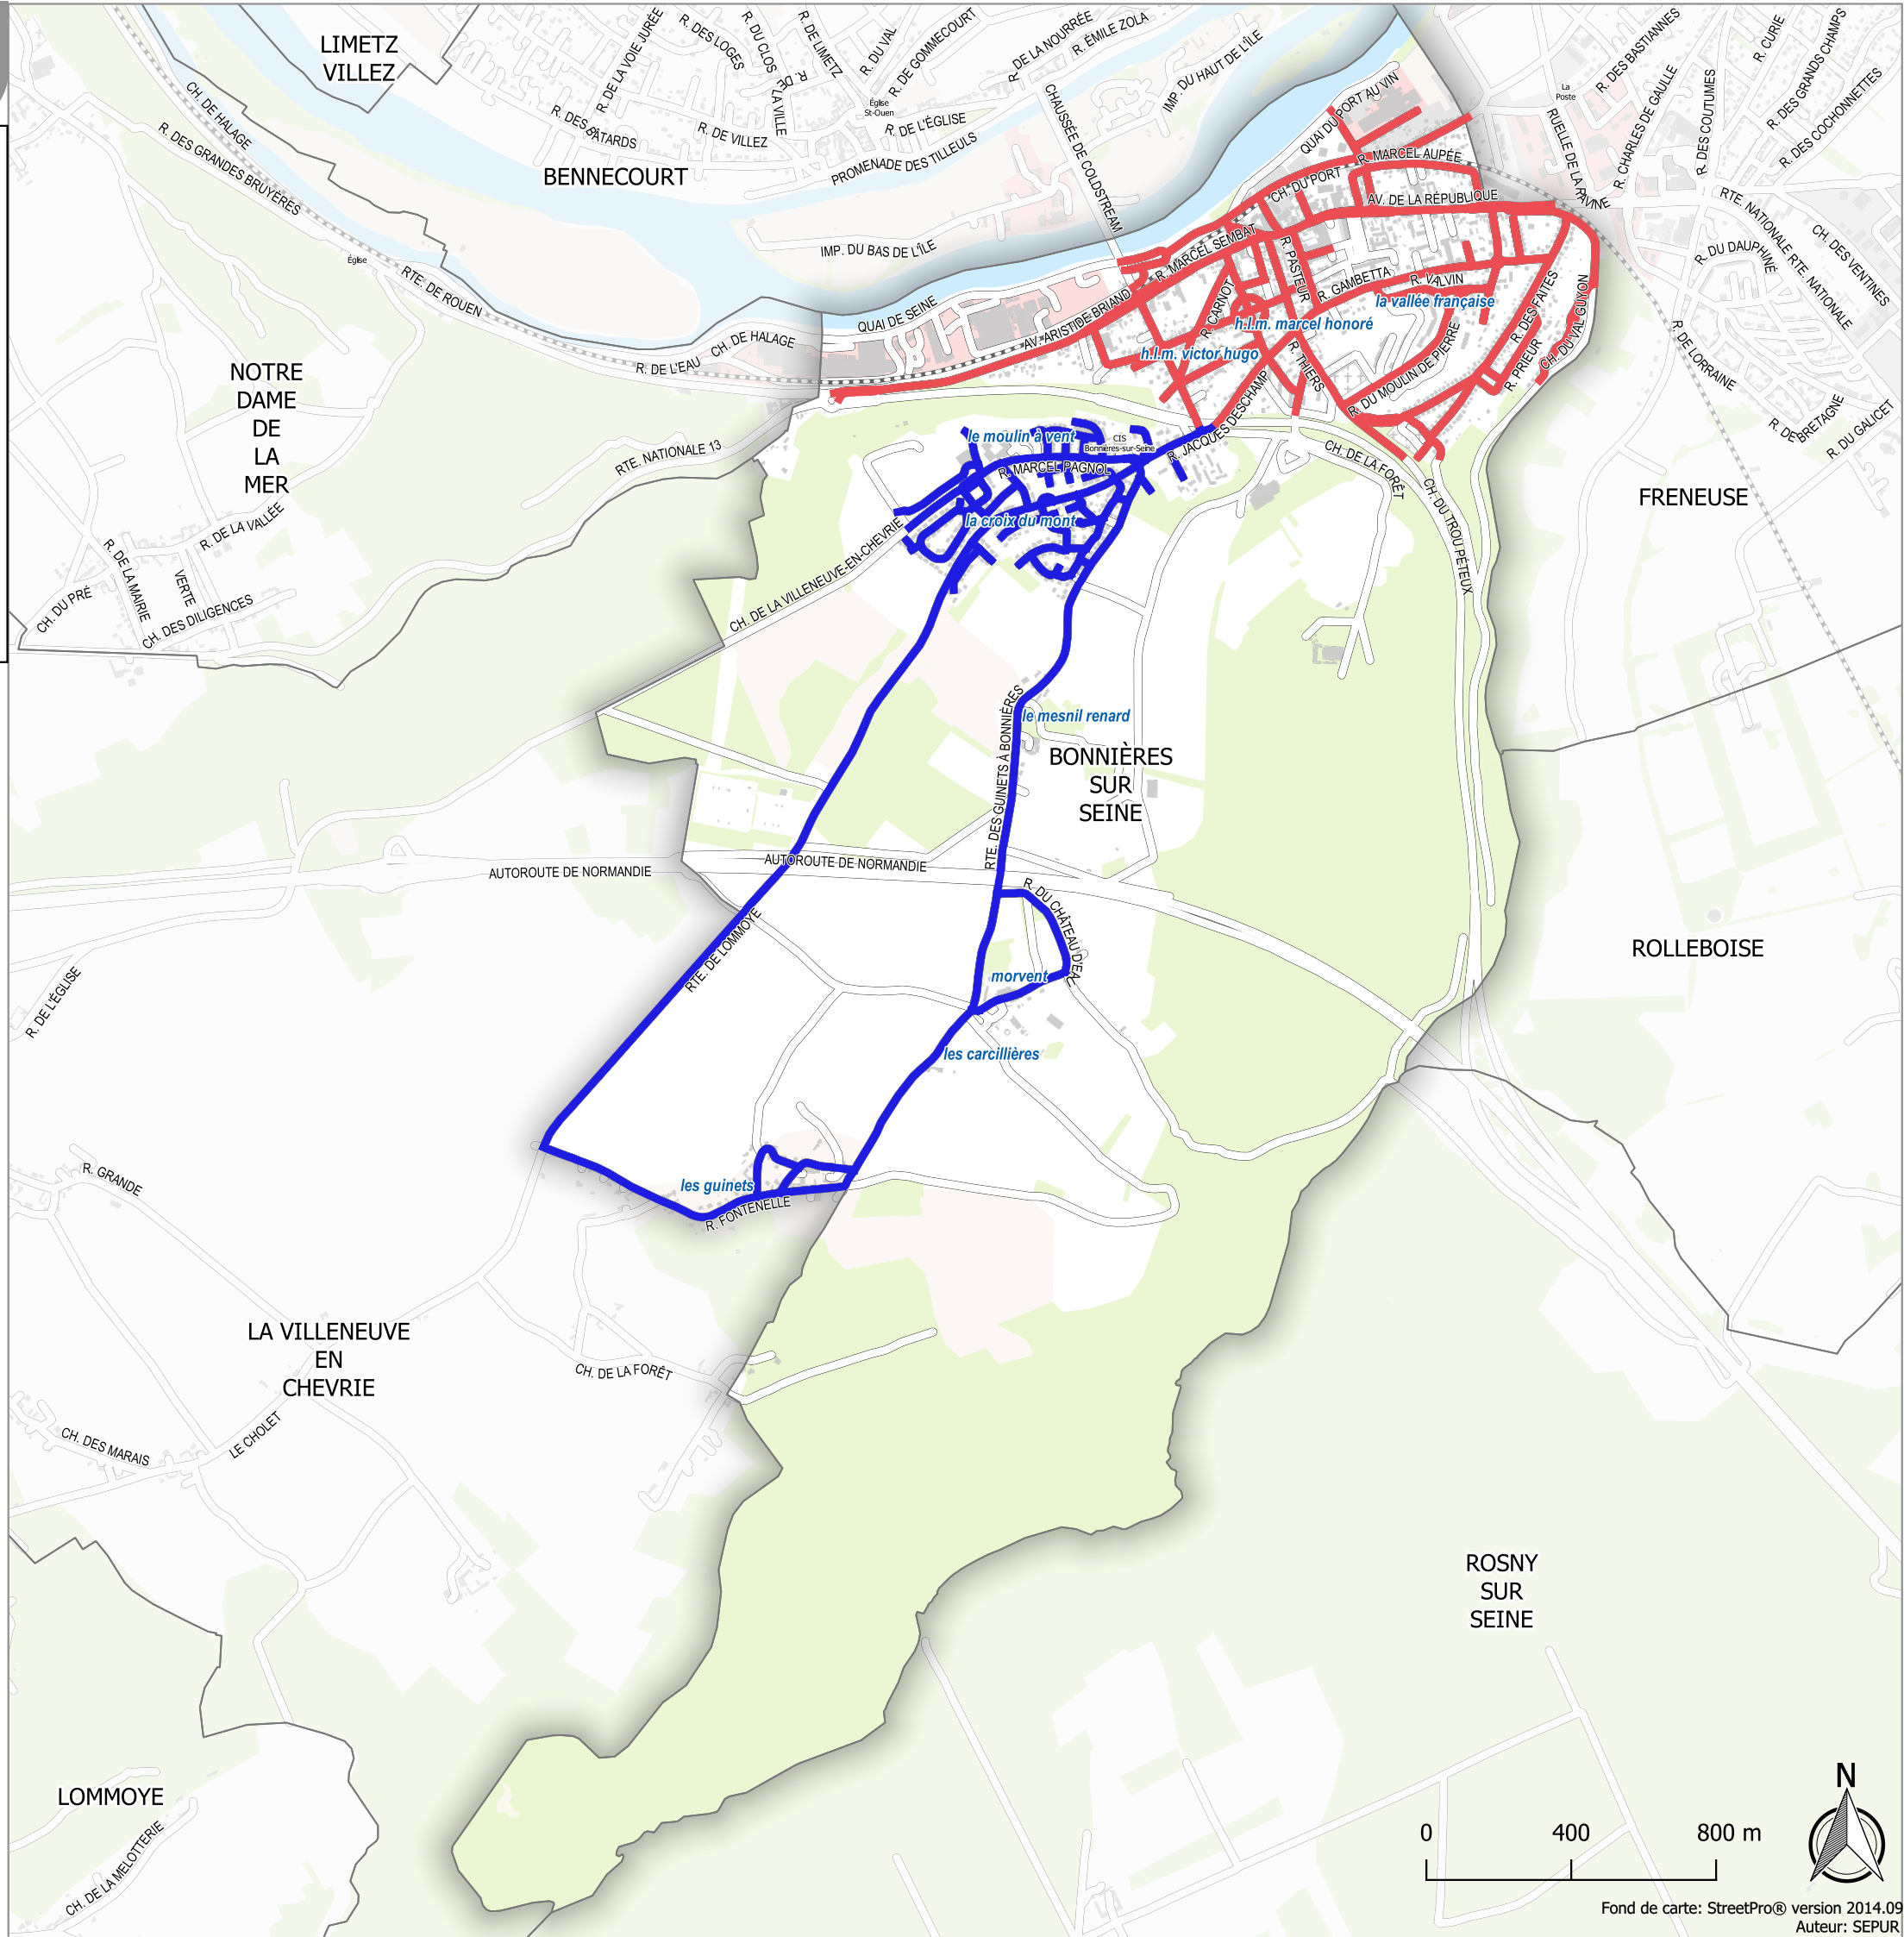

CC Les Portes d'Île de France

Commune de Bonnières-sur-Seine - Sectorisation

BONNIÈRES-SUR-SEINE - SECTORISATION

- SECTEUR A
- SECTEUR B

-78-
YVELINES

BONNIÈRES-SUR-SEINE - SECTORISATION

— **SECTEUR A**

BONNIÈRES-SUR-SEINE - SECTORISATION

 **SECTEUR B - ZOOM NORD**

BONNIÈRES-SUR-SEINE - SECTORISATION

— SECTEUR B - ZOOM SUD