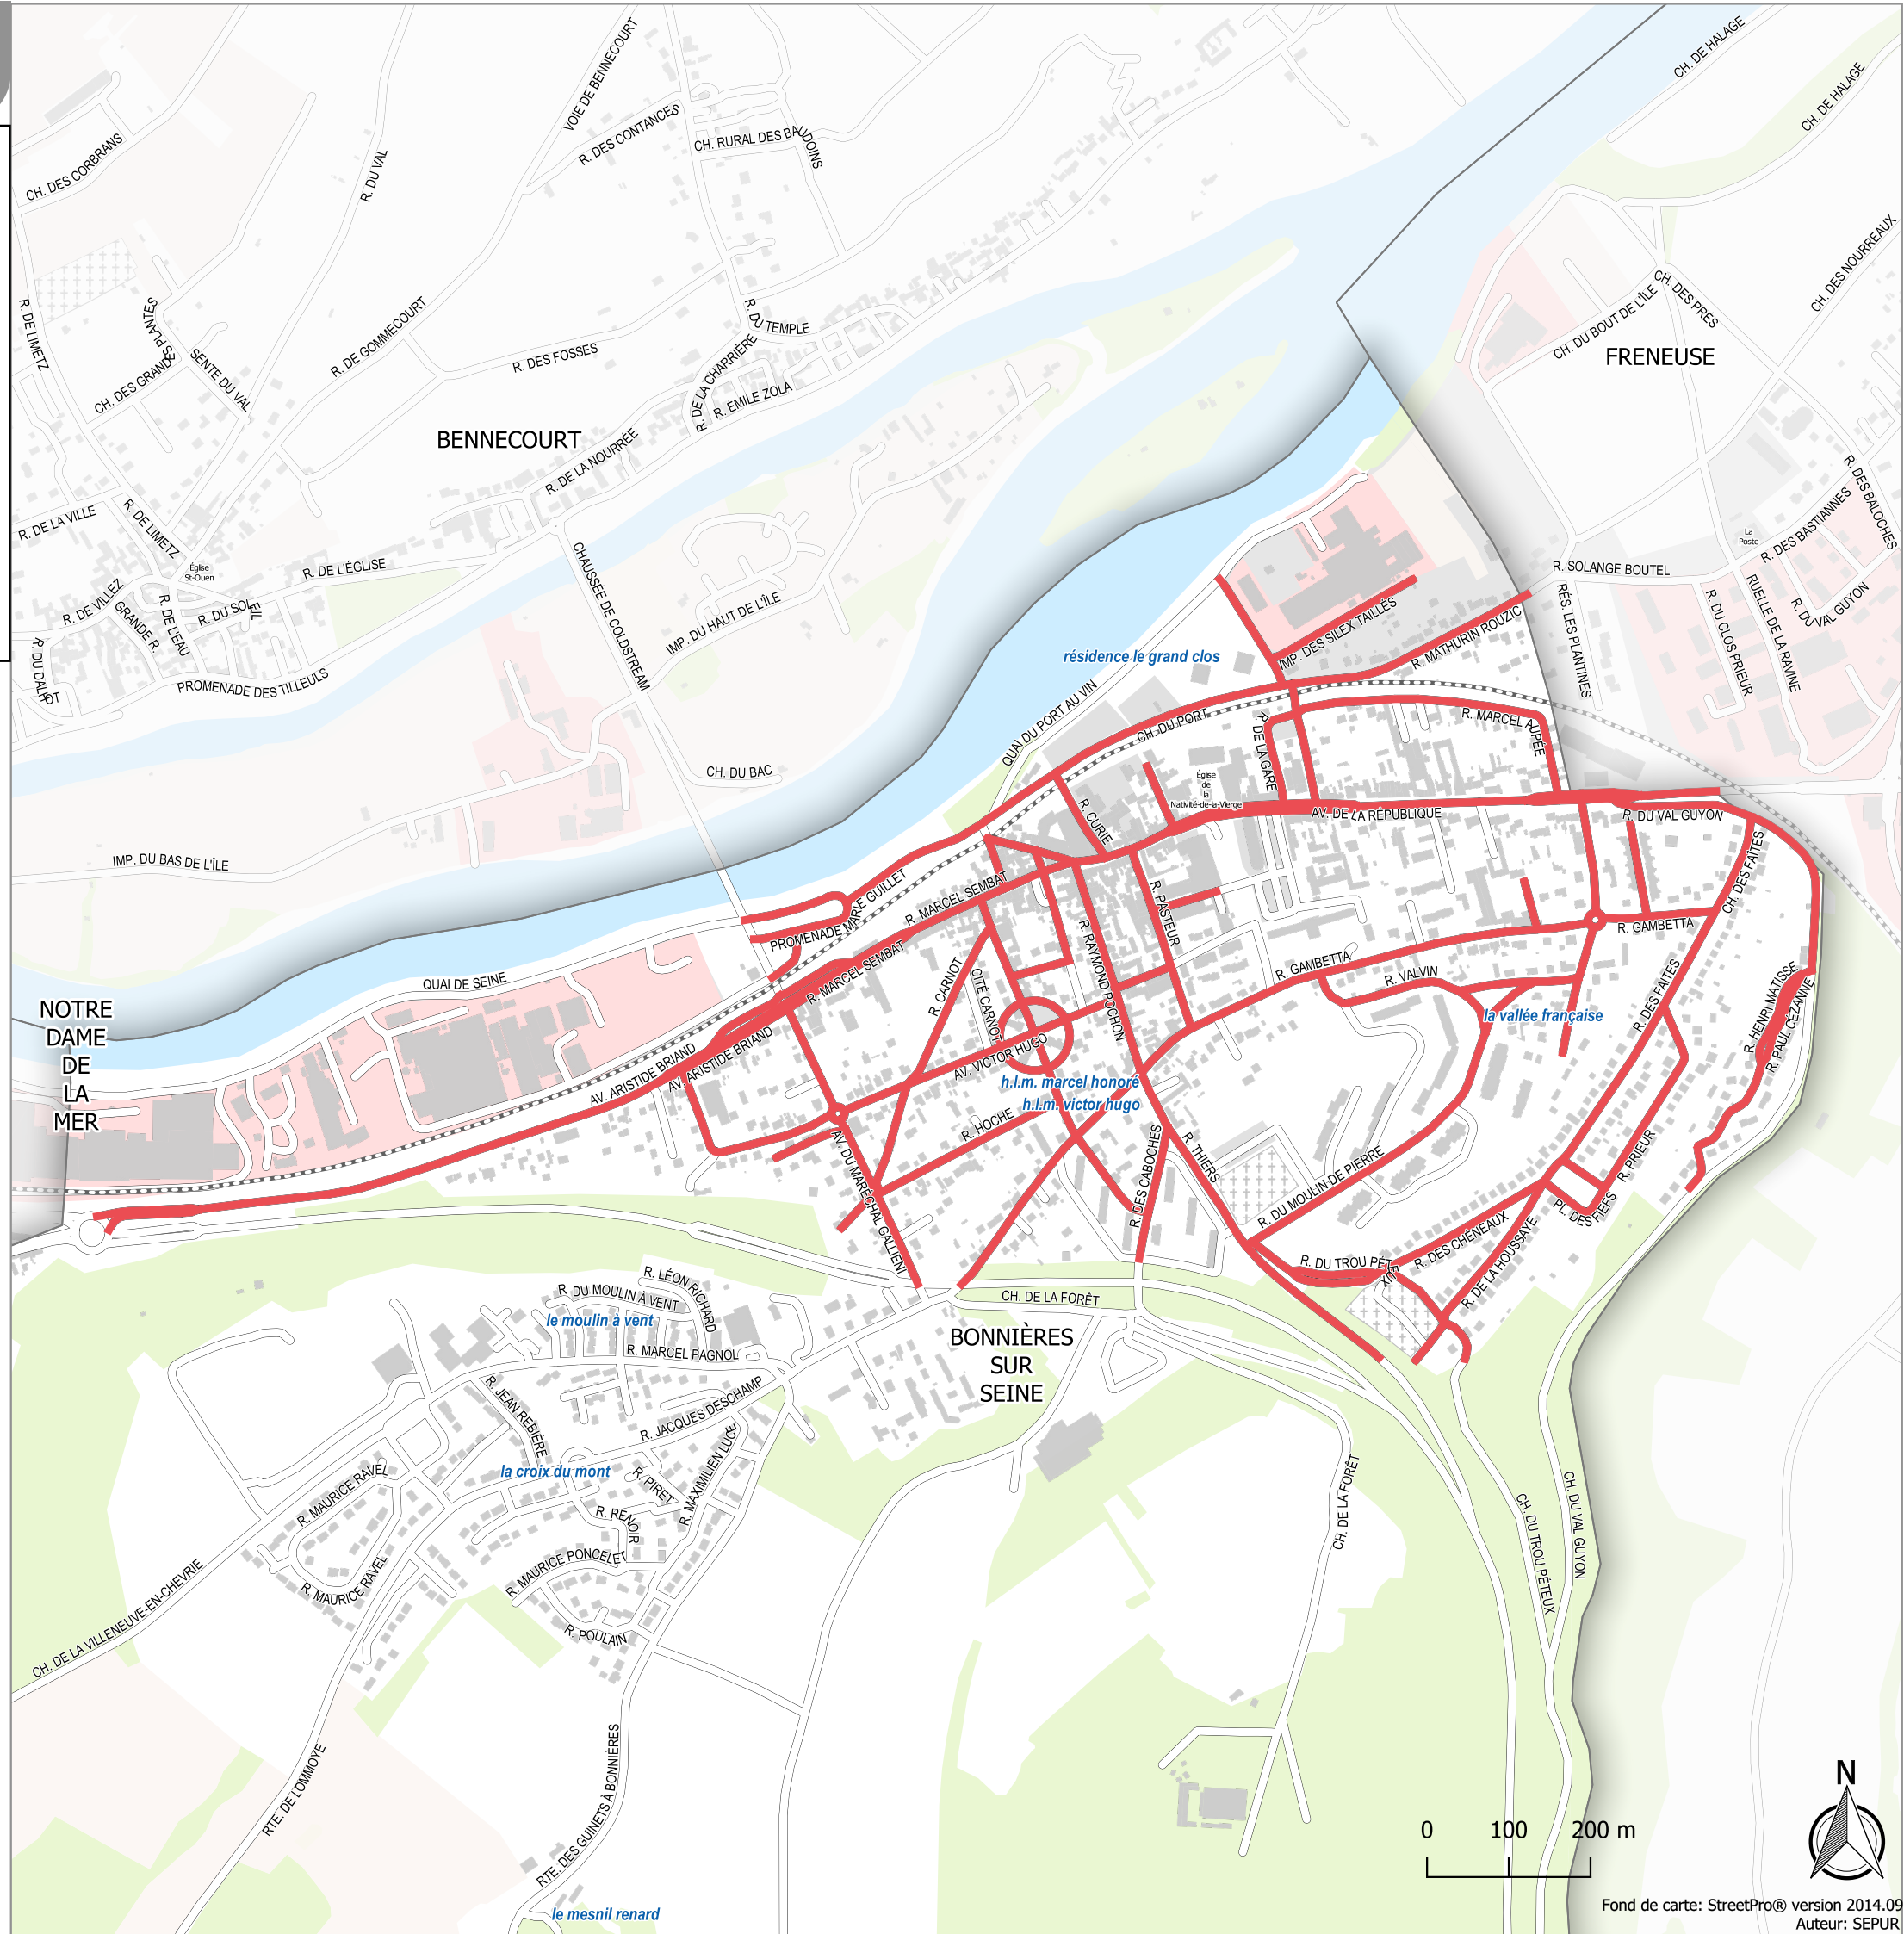

CC Les Portes d'Île de France

Commune de Bonnières-sur-Seine - Sectorisation

BONNIÈRES-SUR-SEINE - SECTORISATION

- SECTEUR A
- SECTEUR B

-78-
YVELINES

BONNIÈRES-SUR-SEINE - SECTORISATION

— **SECTEUR A**

BONNIÈRES-SUR-SEINE - SECTORISATION

 **SECTEUR B - ZOOM NORD**

BONNIÈRES-SUR-SEINE - SECTORISATION

— SECTEUR B - ZOOM SUD