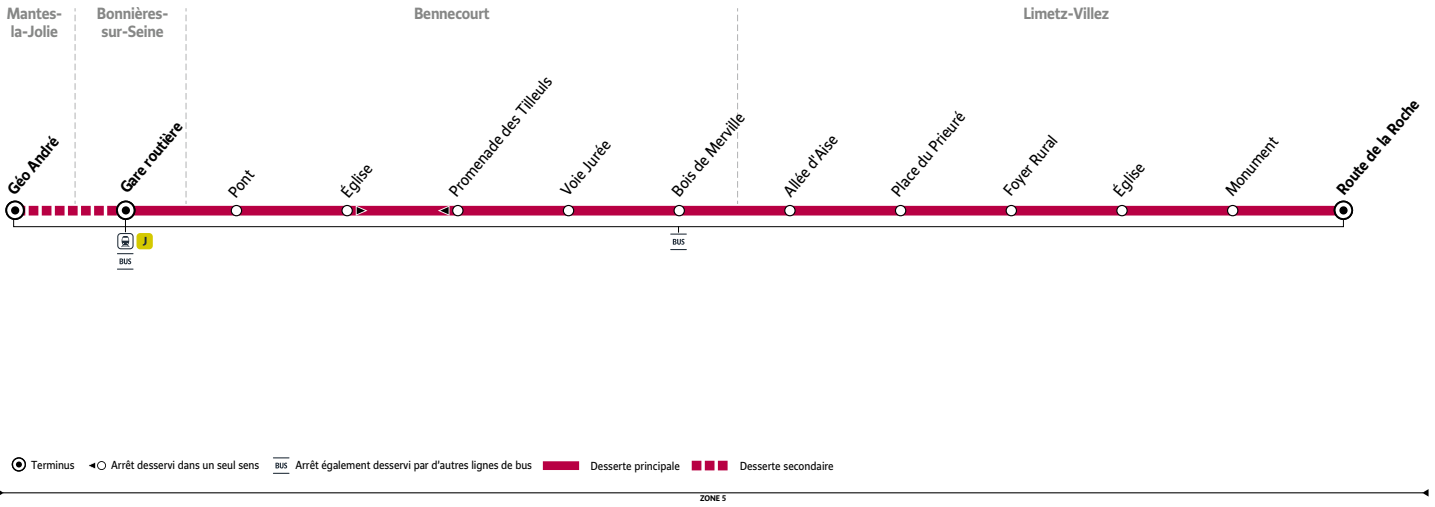

5431

← DEVIENT

71

LIMETZ-VILLEZ Route de la Roche → BONNIÈRES-SUR-SEINE Gare Routière / MANTES-LA-JOLIE Géo André

Votre ligne 71 devient la ligne 5431 à partir du 01 septembre 2025

Horaires valables du 01 septembre 2025 au 5 juillet 2026 inclus

Du lundi au vendredi (sauf jours fériés)

périodes de fonctionnement						PS	PS
LIMETZ-VILLEZ	Route de la Roche	5:51	6:18	6:51	7:10	7:27	8:36
	Monument	5:52	6:19	6:52	7:11	7:28	8:37
	Église	5:53	6:20	6:53	7:12	7:29	8:38
	Foyer Rural	5:54	6:21	6:54	7:13	7:30	8:39
	Place du Prieuré	5:56	6:23	6:56	7:15	7:32	8:41
	Allée d'Aise	5:58	6:25	6:58	7:17	7:34	8:43
BENNECOURT	Bois de Merville	5:59	6:26	6:59	7:18	7:35	8:44
	Voie Jurée	6:00	6:27	7:00	7:19	7:36	8:45
	Promenade des Tilleuls	6:02	6:29	7:02	7:21	7:38	8:47
	Pont	6:03	6:30	7:03	7:22	7:39	8:48
BONNIÈRES-SUR-SEINE	Gare routière (quai 5)	6:06	6:33	7:06	7:25	7:42	8:51
Trains à destination de Paris St Lazare		6:16	6:43	7:10	7:30
Correspondances lignes 5412-5413		6h19	6h52	7h19	7h33	7h48	8h57
MANTES-LA-JOLIE	Géo André	8:08	9:15
Entrées lycées St Ex/Rostand		8h35	9h30

VACANCES SCOLAIRES 2025-2026 - ZONE C

	Fin des cours	Jour de reprise
Rentrée scolaire 2025	-	lundi 1 ^{er} septembre
Toussaint 2025	samedi 18 octobre	lundi 3 novembre
Noël 2025	samedi 20 décembre	lundi 5 janvier
Hiver 2026	samedi 21 février	lundi 9 mars
Printemps 2026	samedi 18 avril	lundi 4 mai
Pont de l'Ascension 2026	mercredi 13 mai	lundi 18 mai
Grandes vacances 2026	samedi 4 juillet	-

5431

← DEVIENT

71

MANTES-LA-JOLIE Géo André / BONNIÈRES-SUR-SEINE Gare Routière → LIMETZ-VILLEZ Route de la Roche

Votre ligne 71 devient la ligne 5431 à partir du 01 septembre 2025

Horaires valables du 01 septembre 2025 au 5 juillet 2026 inclus