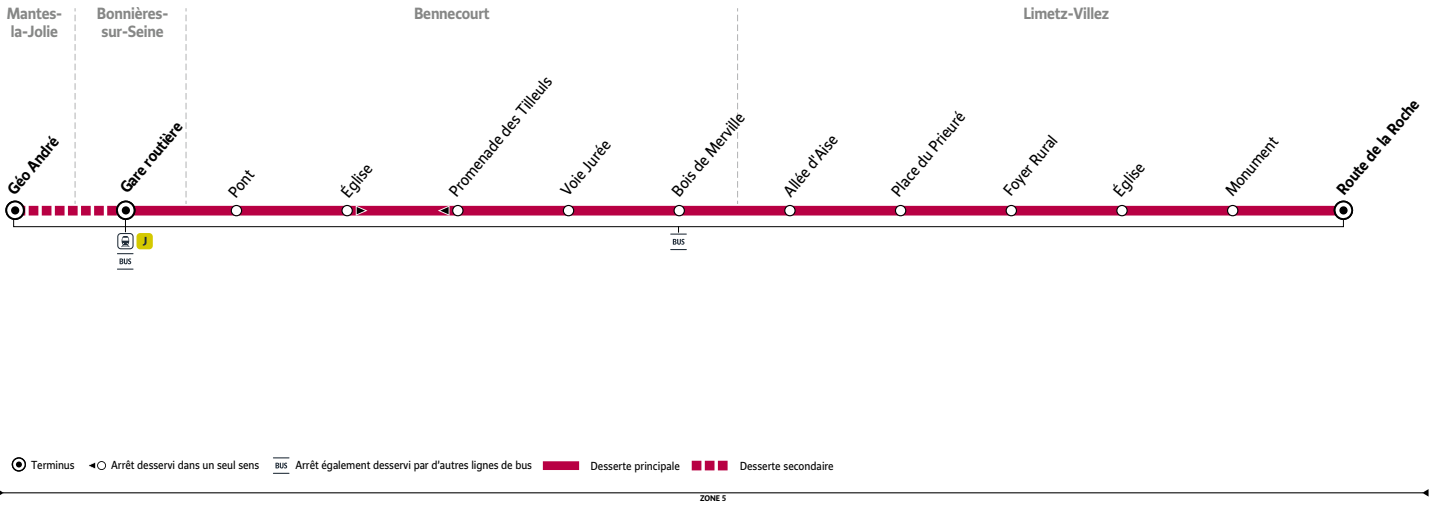

5431

← DEVIENT

71

LIMETZ-VILLEZ Route de la Roche → BONNIÈRES-SUR-SEINE Gare Routière / MANTES-LA-JOLIE Géo André

Votre ligne 71 devient la ligne 5431 à partir du 01 septembre 2025

Horaires valables du 01 septembre 2025 au 5 juillet 2026 inclus

5431

← DEVIENT

71

MANTES-LA-JOLIE Géo André / BONNIÈRES-SUR-SEINE Gare Routière → LIMETZ-VILLEZ Route de la Roche

Votre ligne 71 devient la ligne 5431 à partir du 01 septembre 2025

Horaires valables du 01 septembre 2025 au 5 juillet 2026 inclus

Du lundi au vendredi (sauf jours fériés)

périodes de fonctionnement		PS	PS	VS		PS	VS			
jours de fonctionnement		Me	LMJV	LàV	LàV	LMJV	LàV	LàV	LàV	LàV
Sorties lycées St Ex/Rostand		12h25	16h30	17h25
MANTES-LA-JOLIE	Géo André	12:50	16:55	17:50
Correspondances lignes 5412-5413		17h02	17h02	17h28	17h59	17h59	18h40	19h11	19h45
Trains en provenance de Paris St Lazare		13:03	17:08	17:08	17:46	18:12	18:12	18:51	19:22	19:44
BONNIÈRES-SUR-SEINE	Gare routière (quai 5)	13:12	17:21	17:21	17:51	18:16	18:21	18:56	19:27	19:54
BENNECOURT	Pont	13:15	17:24	17:24	17:54	18:19	18:24	18:59	19:30	19:57
	Église	13:16	17:25	17:25	17:55	18:20	18:25	19:00	19:31	19:58
	Voie Jurée	13:18	17:27	17:27	17:57	18:22	18:27	19:02	19:33	20:00
	Bois de Merville	13:19	17:28	17:28	17:58	18:23	18:28	19:03	19:34	20:01
LIMETZ-VILLEZ	Allée d'Aïse	13:20	17:29	17:29	17:59	18:24	18:29	19:04	19:35	20:02
	Place du Prieuré	13:22	17:31	17:31	18:01	18:26	18:31	19:06	19:37	20:04
	Foyer Rural	13:24	17:33	17:33	18:03	18:28	18:33	19:08	19:39	20:06
	Église	13:25	17:34	17:34	18:04	18:29	18:34	19:09	19:40	20:07
	Monument	13:26	17:35	17:35	18:05	18:30	18:35	19:10	19:41	20:08
	Route de la Roche	13:27	17:36	17:36	18:06	18:31	18:36	19:11	19:42	20:09